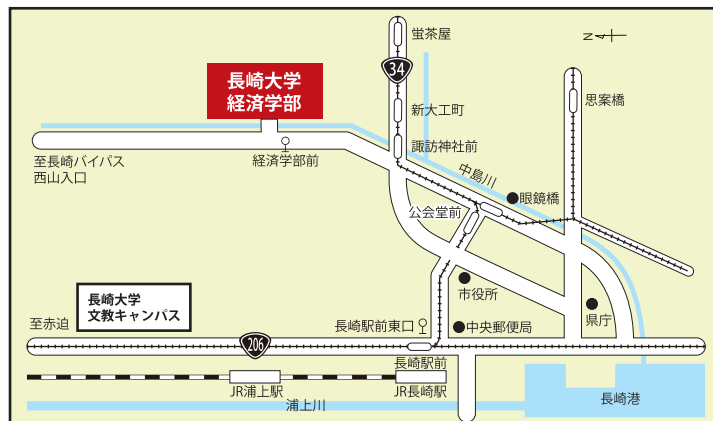

D会場	
個別説明 *一部は資料のみ	北九州市立大学 九州大学 長崎大学 山口大学 山口県立大学 立命館アジア太平洋大学 長崎県立大学 活水女子大学 長崎ウエスレヤン大学 長崎外国語大学 長崎国際大学 長崎純心大学 長崎総合科学大学 長崎短期大学

*駐車スペースに限りがありますので、公共交通機関をご利用ください。

ACCESS JR長崎駅からのアクセス情報

●「長崎県営バス」を利用

「長崎駅前東口」から「循環」、「立山・浜平」、「東高下」、「西山木場」行きで「経済学部前」バス停下車、徒歩すぐ